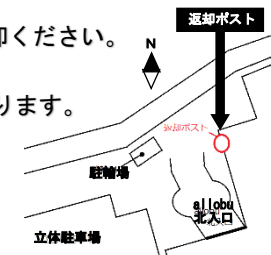

C O L U M N

図書館の新事実を発掘!

図書館なるほど探検隊

ひっそり佇む扉の向こうは、
子どもたちにとって宝の山!

「学校貸出図書室」の巻

「調べ物のお手伝いカウンター」の奥にある扉を開けると、そこは「学校貸出図書室」。大府市内の小中学校を貸出対象とした子ども向け資料が揃っています。ここにある資料のうち図書、紙芝居、雑誌は貸出冊数の上限が100点。貸出期間は最長1ヶ月となります。

年末年始のご案内

■開館について

12月15日(金)~28日(木)の貸出期間は**3週間**。

【CD・DVD・マンガ】

12月22日(金)~28日(木)の貸出期間は**2週間**。

12月 児童図書カレンダー

にち 日	げつ 月	か 火	すい 水	もく 木	きん 金	ど 土
					1	2 おはなしべや ごこ2じ〜
としょかんスタッフ 3 おはなし会 ごこ2じ〜	4	5 親子で楽しむ おはなし会 ごぜん11じ〜	6	7	8	大府ストーリーテリング 9の会 おむすび 10じ30ぶん〜 紙ふうせんごこ2じ〜
10	11	12 親子で楽しむ おはなし会 ごぜん11じ〜	13	14 親子でわらべうたを 楽しむ会 ごぜん11じ〜	15	16 おはなしべや ごこ2じ〜
としょかんスタッフ 17 クリスマス人形劇 ごこ2じ30ぶん	18 休館日	19 親子で楽しむ おはなし会 ごぜん11じ〜	としょかんスタッフ 20 おはなし会 ごぜん11じ〜	21	22 ぼっかぼか 11じ〜	23 お山の杉の子 ごぜん11じ〜 おはなしべや ごこ2じ〜
24	25 クラシカル絵本を 楽しむ会 ごこ1じ〜	26 親子で楽しむ おはなし会 ごぜん11じ〜	27	28	29	30
31	<ul style="list-style-type: none"> ●親子で楽しむおはなし会……0歳〜 ●親子でわらべうたを楽しむ会(おむすび)…0歳〜2歳 ●図書館スタッフおはなし会…第3水曜日⇒0歳〜2歳 第1日曜日⇒幼児〜 ●紙ふうせん……幼児〜小学校低学年 ●おはなしべや……幼児〜小学校高学年 ●おむすび(ストーリーテリング) ……5歳〜 ●お山の杉の子(デジタル紙芝居) ……幼児〜 ●マシュマローズ(腹話術) ……0歳〜 ●「かえる」(人形劇) ……0歳〜 ●ぼっかぼか……0歳〜 					<p>おやすみ 親子でわらべうたを 楽しむ会 28(木)</p>