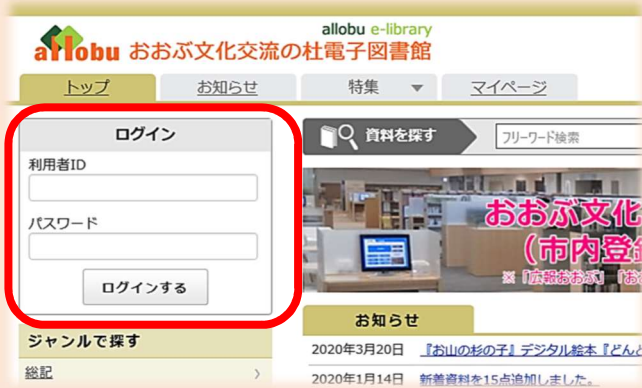

allobu e-library おおぶ文化交流の杜電子図書館

電子図書館とは、従来の出版物のような紙とインクではなくデジタルデータで作られた電子書籍を、紙の本と同じように閲覧・検索・貸出・返却・予約ができるサービスです。
この機会にぜひご利用ください。

【どうやって使うの?】

- ① 図書館のホームページを開く。
- ② 電子図書館のアイコン（下図）をクリック。

電子図書館のアイコンをクリック!

- ③ 画面左上に「利用者 ID」（図書館カードのバーコード下の8桁の数字）と「パスワード」（図書館ホームページで設定した8桁の数字）を入力。「ログイン」をクリック。

※パスワードの発行をされていない方は、図書館ホームページ「パスワード発行」から設定してください。

利用者のページ

利用券番号
パスワード
ログイン
パスワード発行 >>

【どんな本があるの?】

子どもも楽しめる絵本・紙芝居から大人向けの実用書まで、約 1400 タイトルの電子書籍を無料でご利用いただけます。

例えば...

【市外の方でも利用できるコンテンツ】

ガマの油売り
著者: あいば まさやす/作 乗木 一郎/電子紙芝居製作
出版者: デジタル紙芝居お山の杉の子